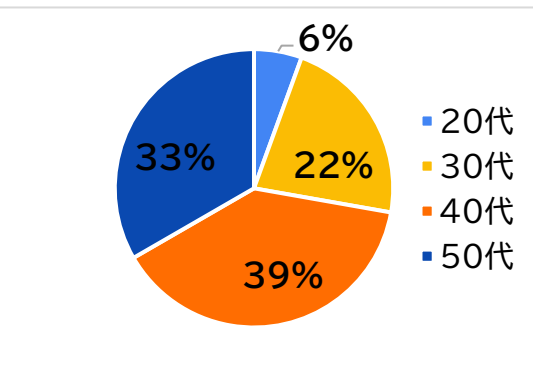

復職継続率(1年以上)アンケート結果

2024年復職者 23名
アンケート回答者 18名

就労1年以上継続率 **79%**

① 性別・年代内訳

② 職種別内訳

③ 利用期間内訳