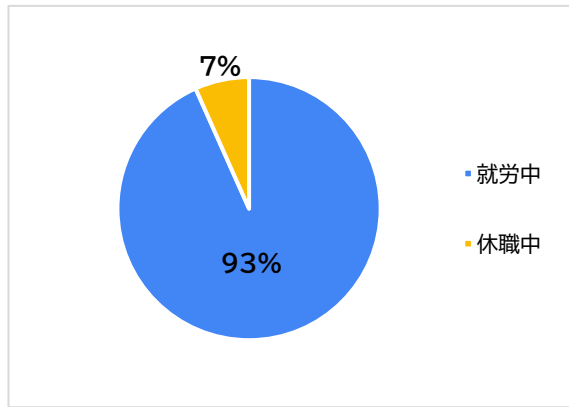

復職継続率(1年以上)アンケート結果

2024年復職者 23名
アンケート回答者 18名

就労1年以上継続率 **79%**

① 性別・年代内訳

② 職種別内訳

③ 利用期間内訳