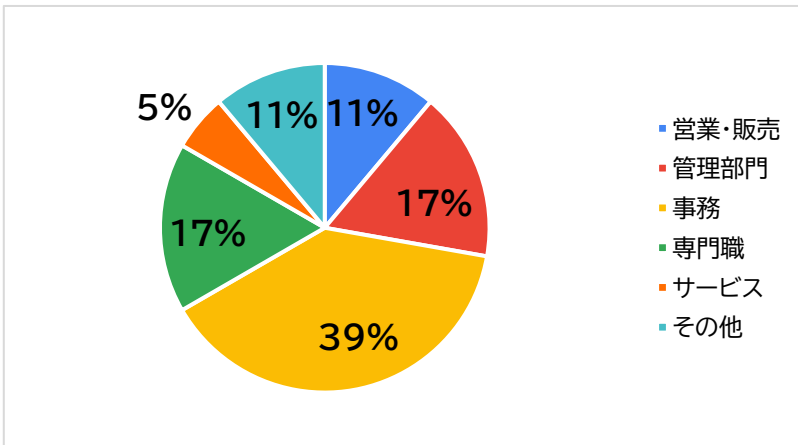

復職継続率(1年以上)アンケート結果

2024年復職者 23名
アンケート回答者 18名

就労1年以上継続率 **79%**

① 性別・年代内訳

② 職種別内訳

③ 利用期間内訳