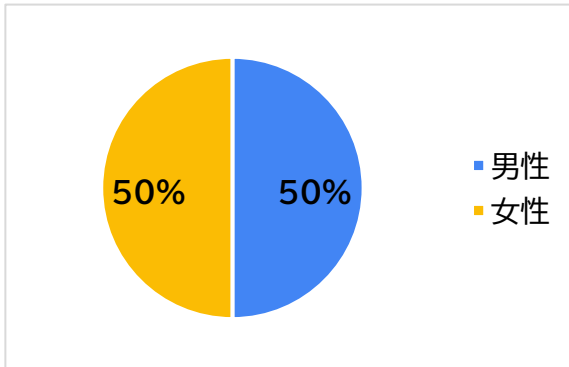

復職継続率(1年以上)アンケート結果

2024年復職者 23名
アンケート回答者 18名

就労1年以上継続率 **79%**

① 性別・年代内訳

② 職種別内訳

③ 利用期間内訳