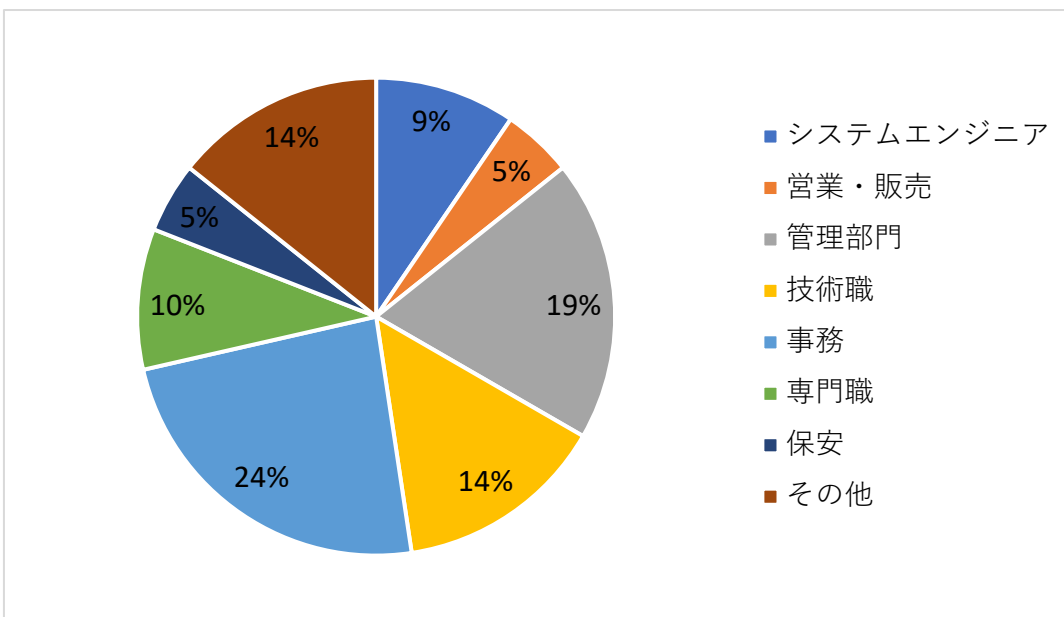

復職継続率（1年以上）アンケート結果

2021年復職者 37名
アンケート回答者 25名

就労1年以上継続率 **71%**

① 性別・年代内訳

② 職種別内訳

③ 利用期間内訳