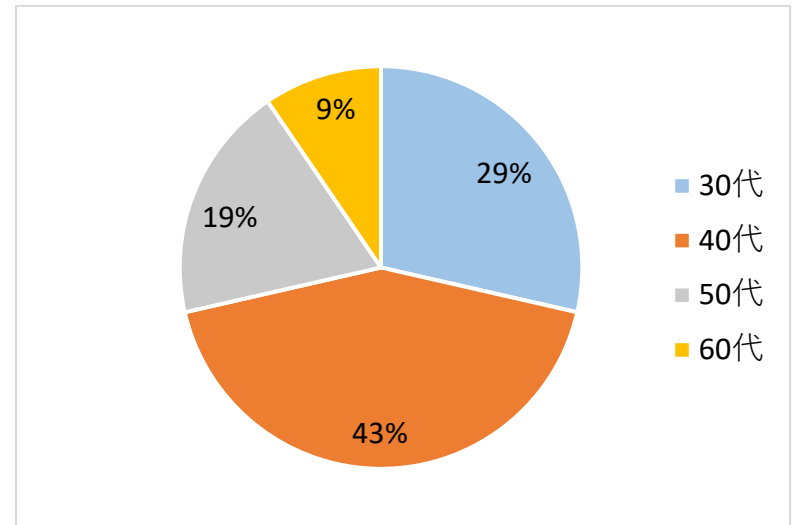

復職継続率（1年以上）アンケート結果

2021年復職者 37名
アンケート回答者 25名

就労1年以上継続率 **71%**

① 性別・年代内訳

② 職種別内訳

③ 利用期間内訳