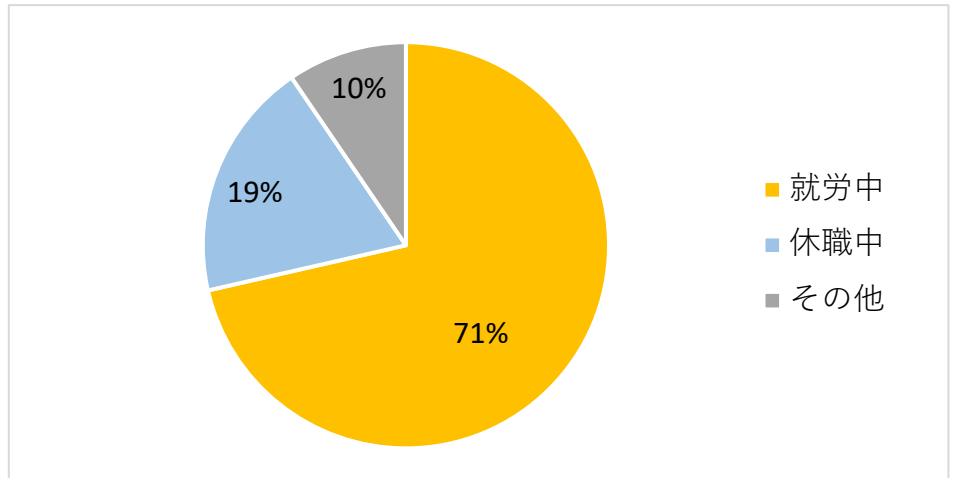

復職継続率（1年以上）アンケート結果

2021年復職者 37名
アンケート回答者 25名

就労1年以上継続率 **71%**

① 性別・年代内訳

② 職種別内訳

③ 利用期間内訳