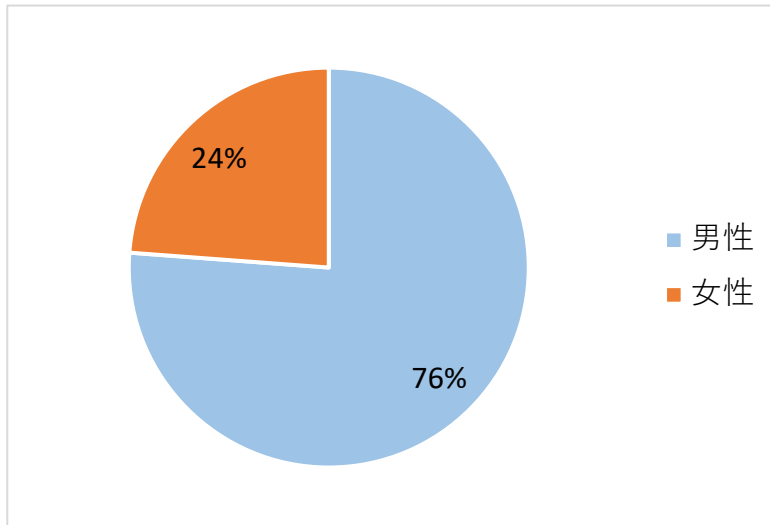

復職継続率（1年以上）アンケート結果

2021年復職者 37名
アンケート回答者 25名

就労1年以上継続率 **71%**

① 性別・年代内訳

② 職種別内訳

③ 利用期間内訳